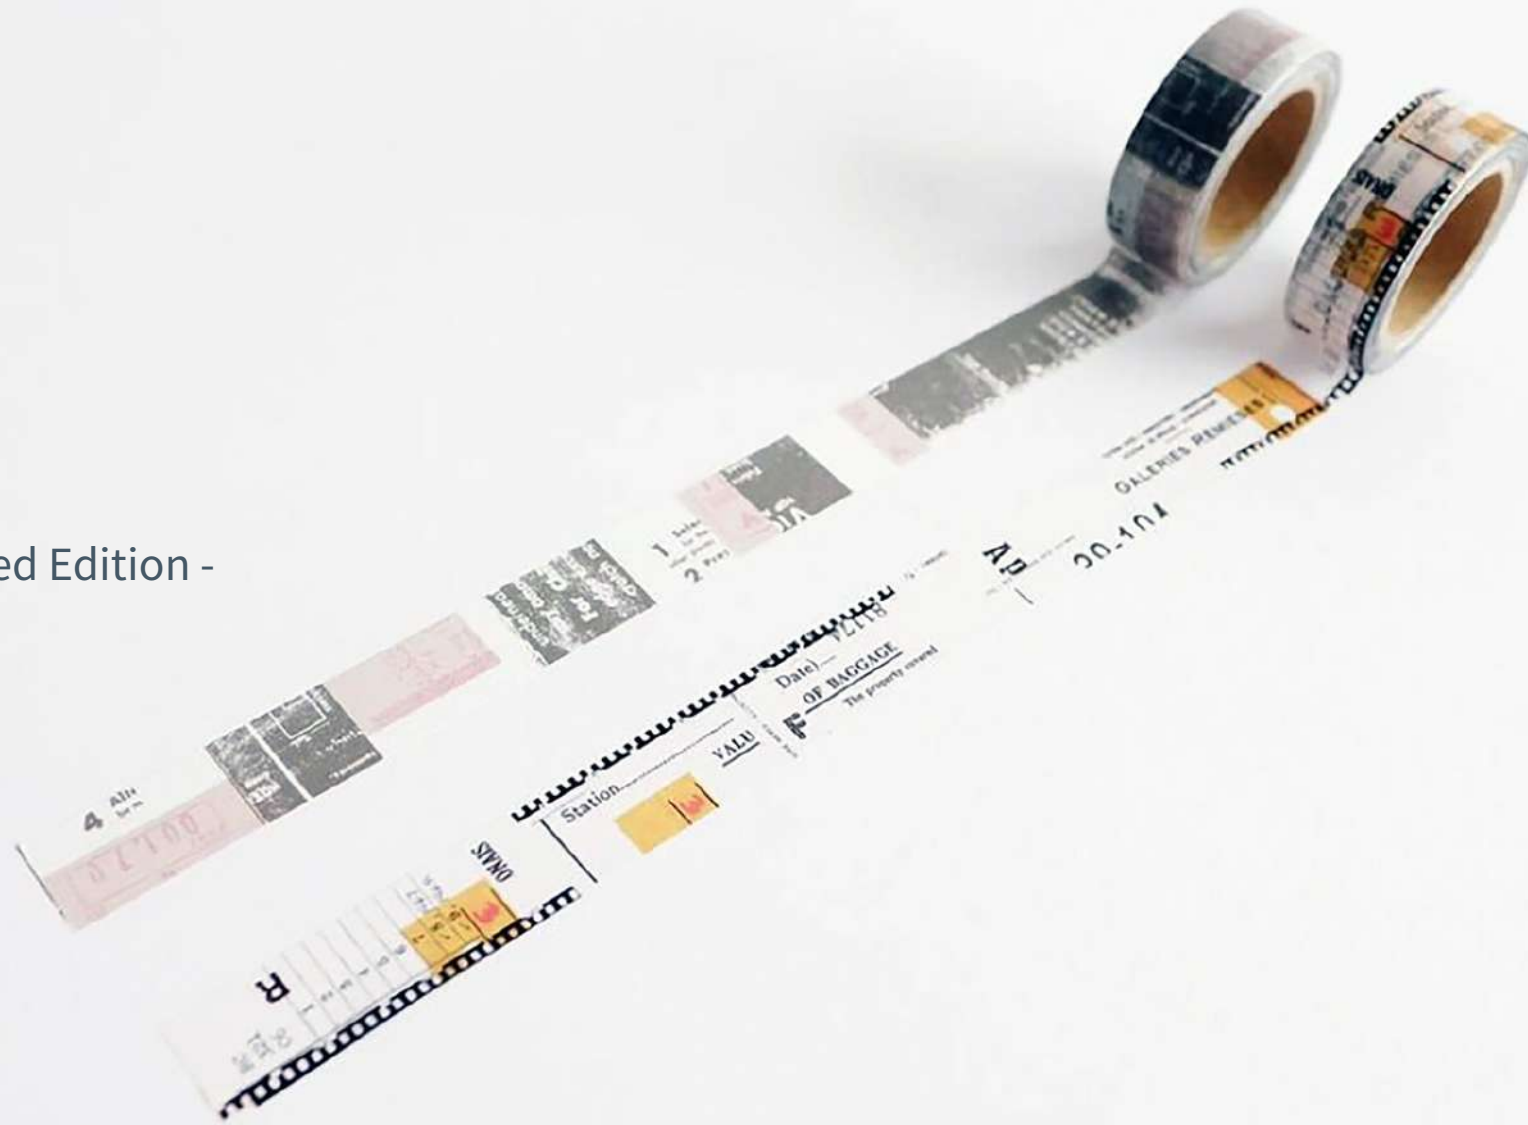

1.5cm x 10m
4580595940906
NTD 190 / USD 6.5

- More styles coming soon -

- Limited Edition -

- Limited Edition -

YML-711

1.5cm x 10m
4580595947110
NTD 190 / USD 6.5

YML-713

1.5cm x 10m
4580595947134
NTD 190 / USD 6.5